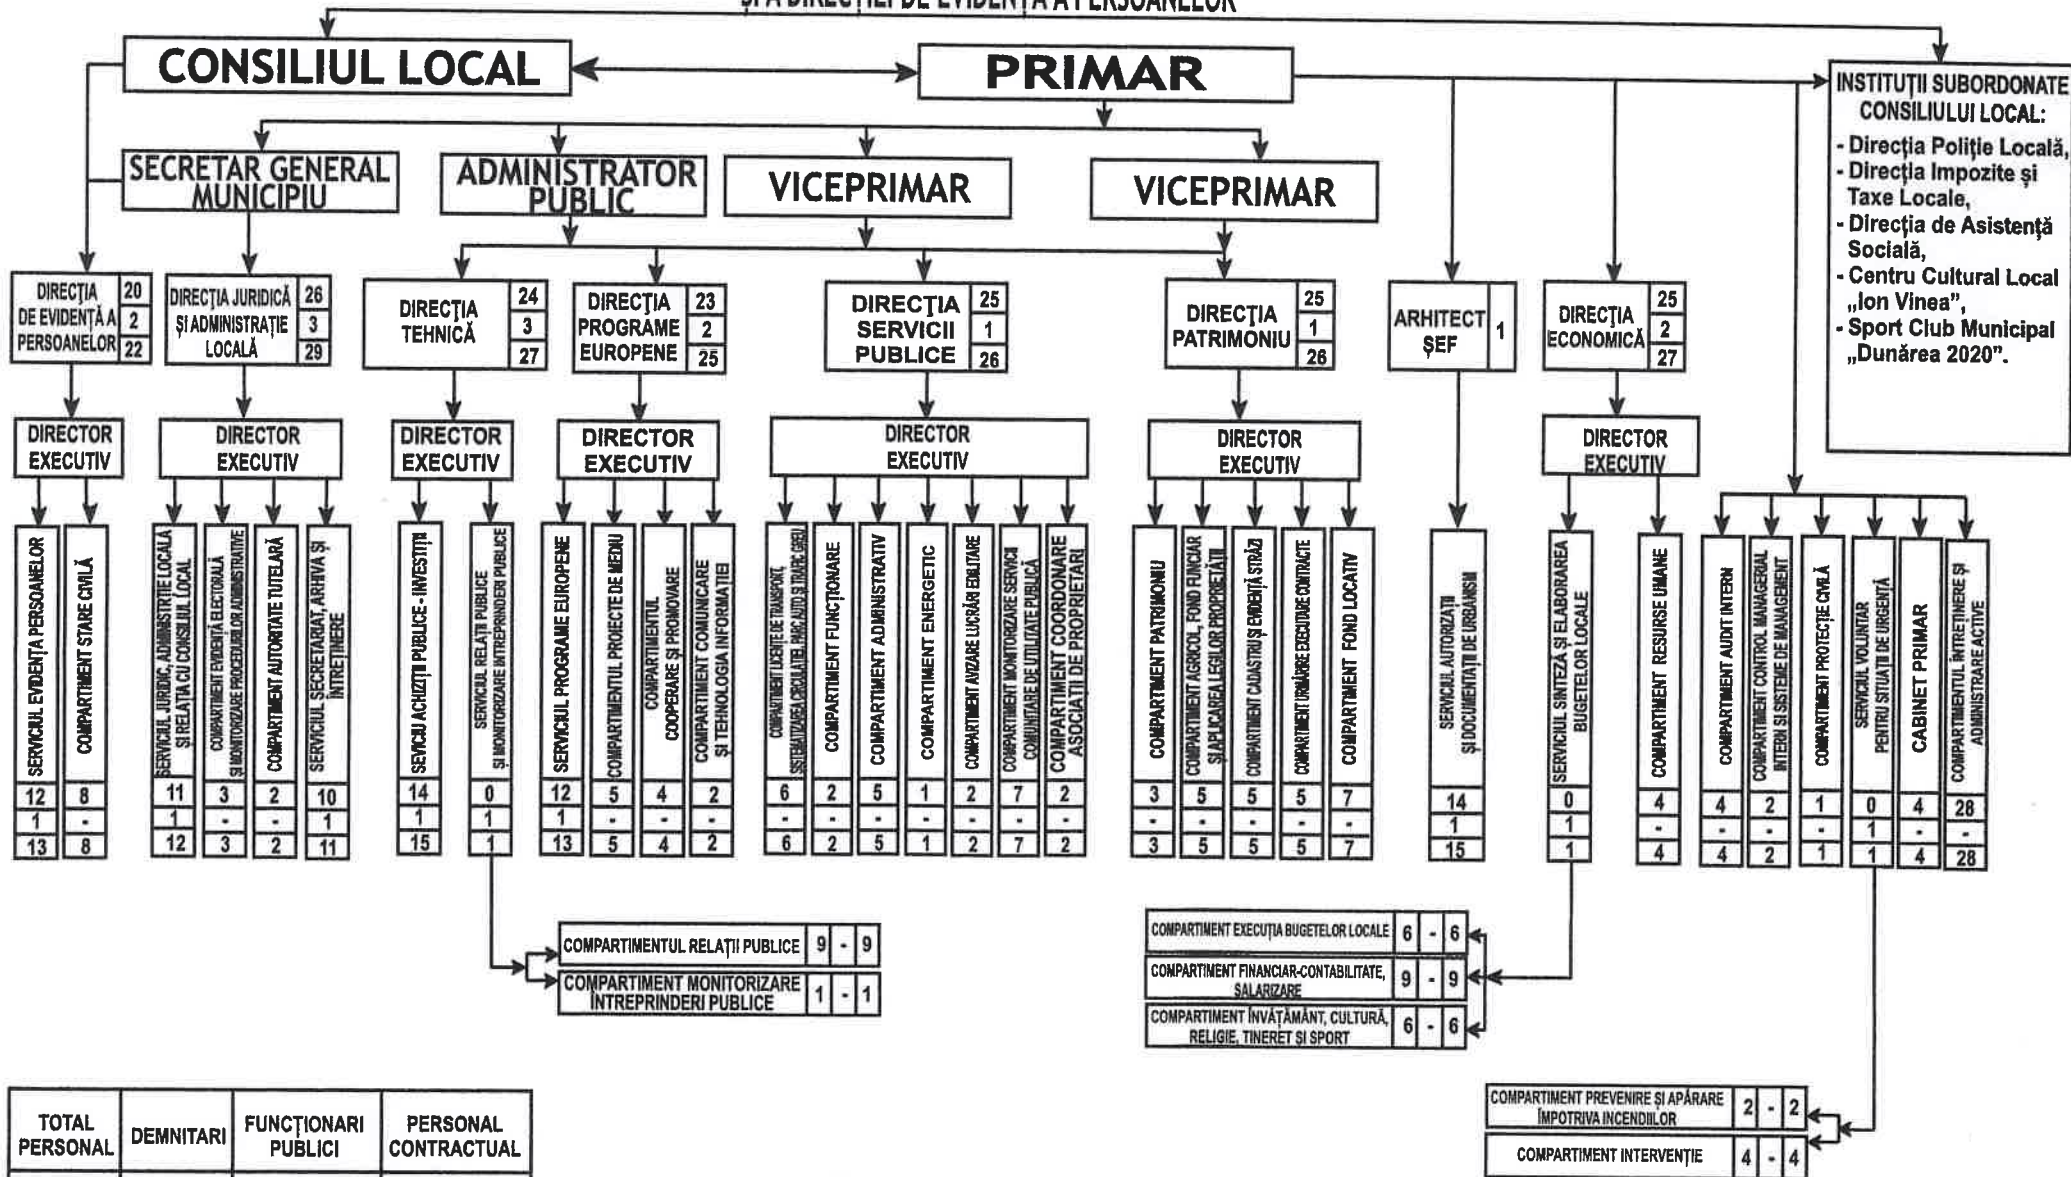

# ORGANIGRAMA

APARATULUI DE SPECIALITATE AL PRIMARULUI MUNICIPIULUI GIURGIU  
ȘI A DIRECȚIEI DE EVIDENȚĂ A PERSOANELOR

PREȘEDINTE  
DE ȘEDINȚĂ

SECRETAR  
GENERAL