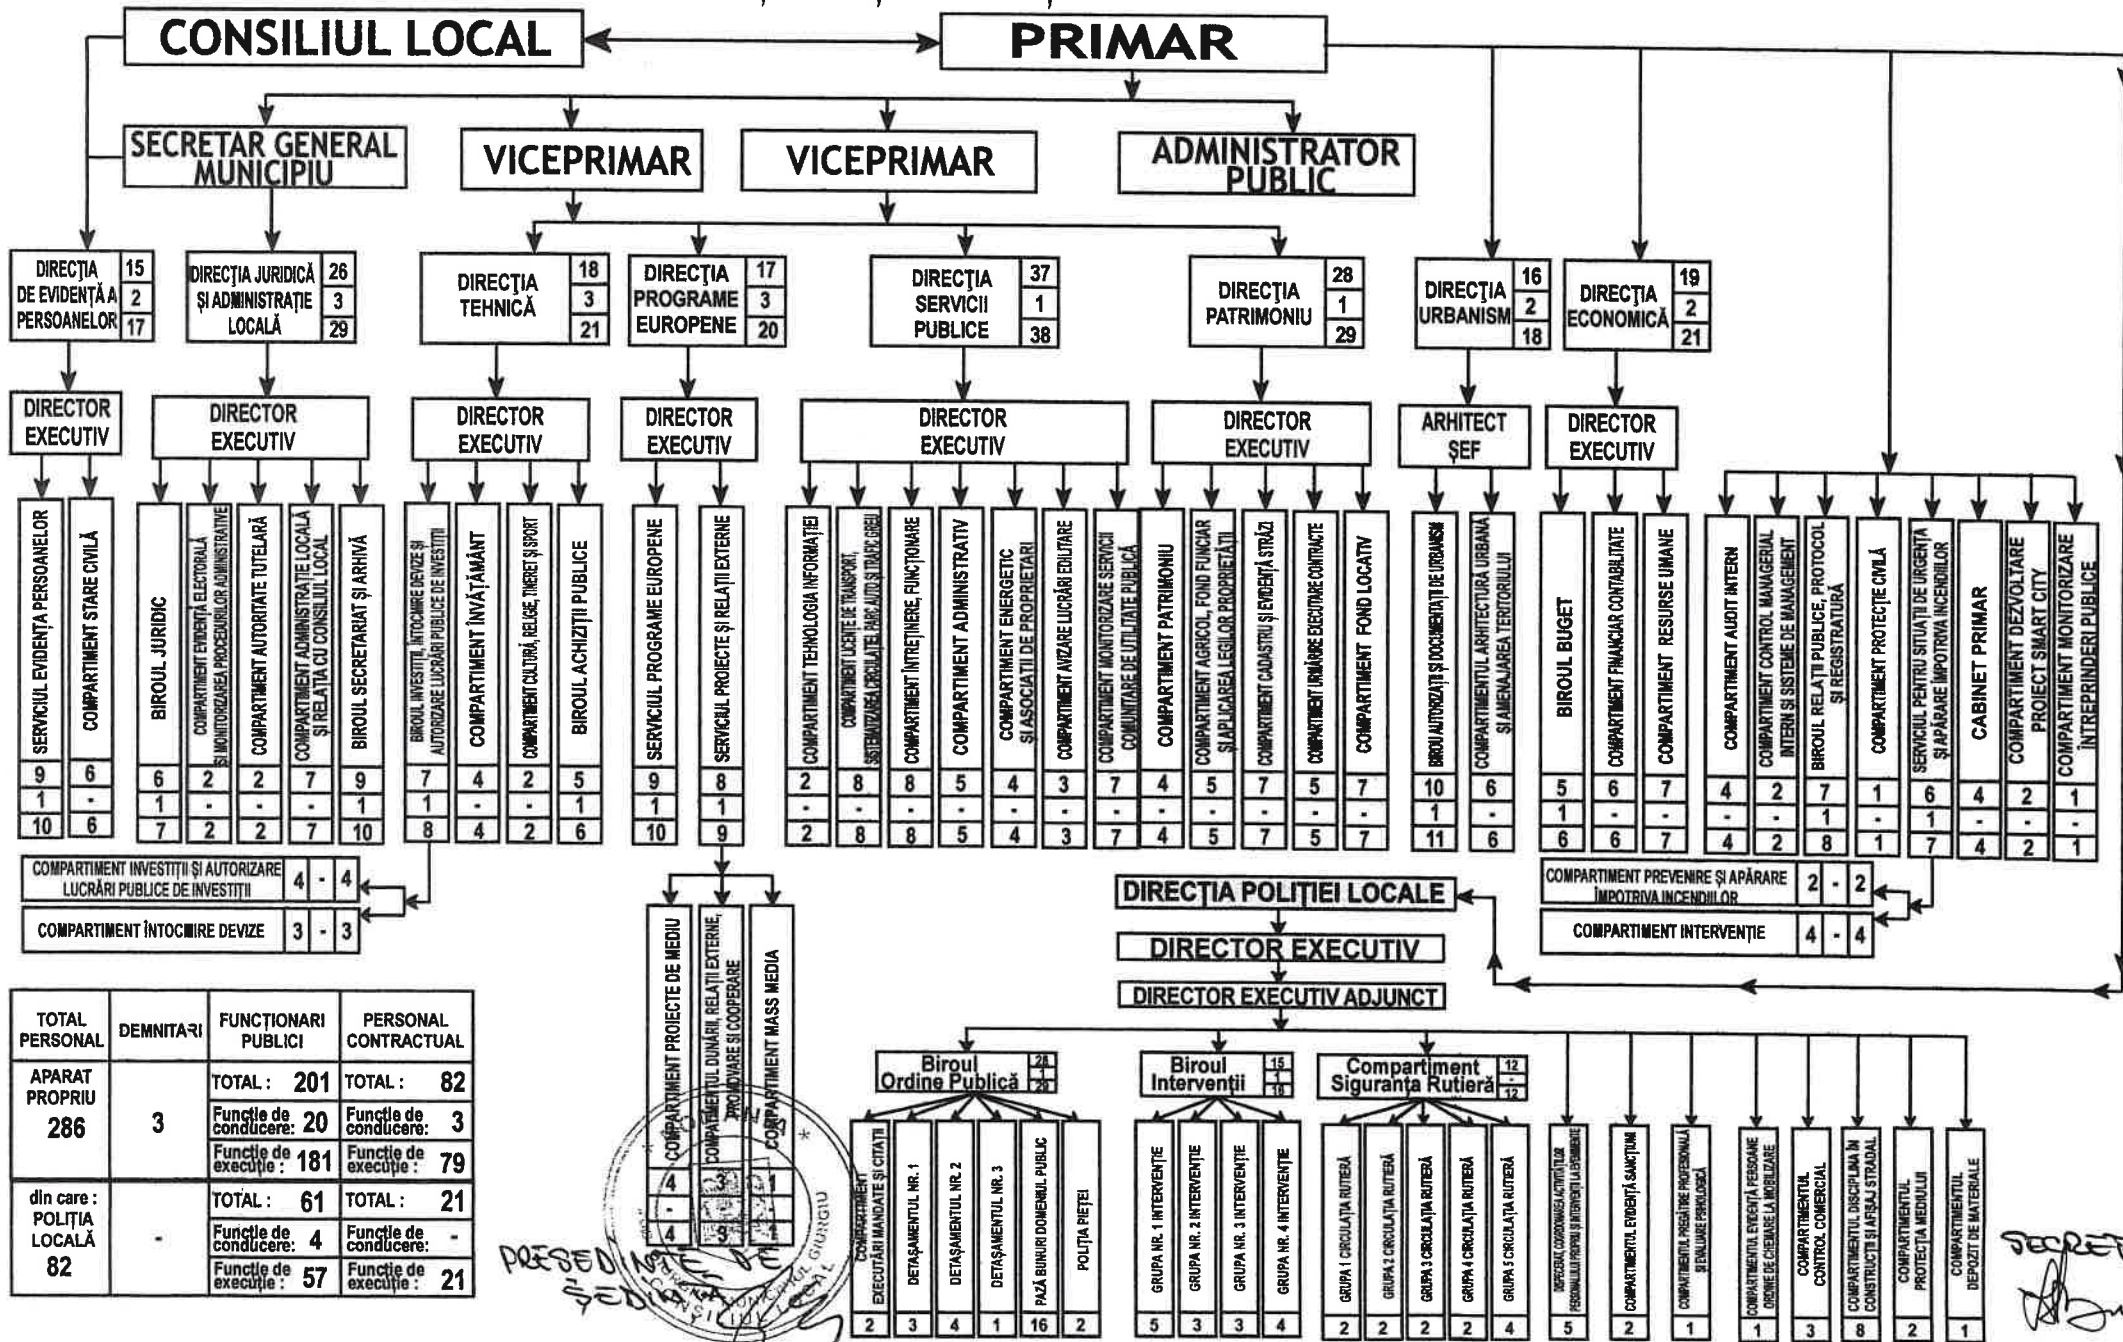

ORGANIGRAMA

APARATULUI DE SPECIALITATE AL PRIMARULUI MUNICIPIULUI GIURGIU
ȘI A DIRECȚIEI DE EVIDENȚĂ A PERSOANELOR

TOTAL PERSONAL	DEMNITARI	FUNCTIONARI PUBLICI	PERSONAL CONTRACTUAL
APARAT PROPRIU	3	TOTAL : 201	TOTAL : 82
286		Funcție de conducere : 20	Funcție de conducere : 3
		Funcție de execuție : 181	Funcție de execuție : 79
din care : POLIȚIA LOCALĂ	-	TOTAL : 61	TOTAL : 21
82		Funcție de conducere : 4	Funcție de conducere : -
		Funcție de execuție : 57	Funcție de execuție : 21