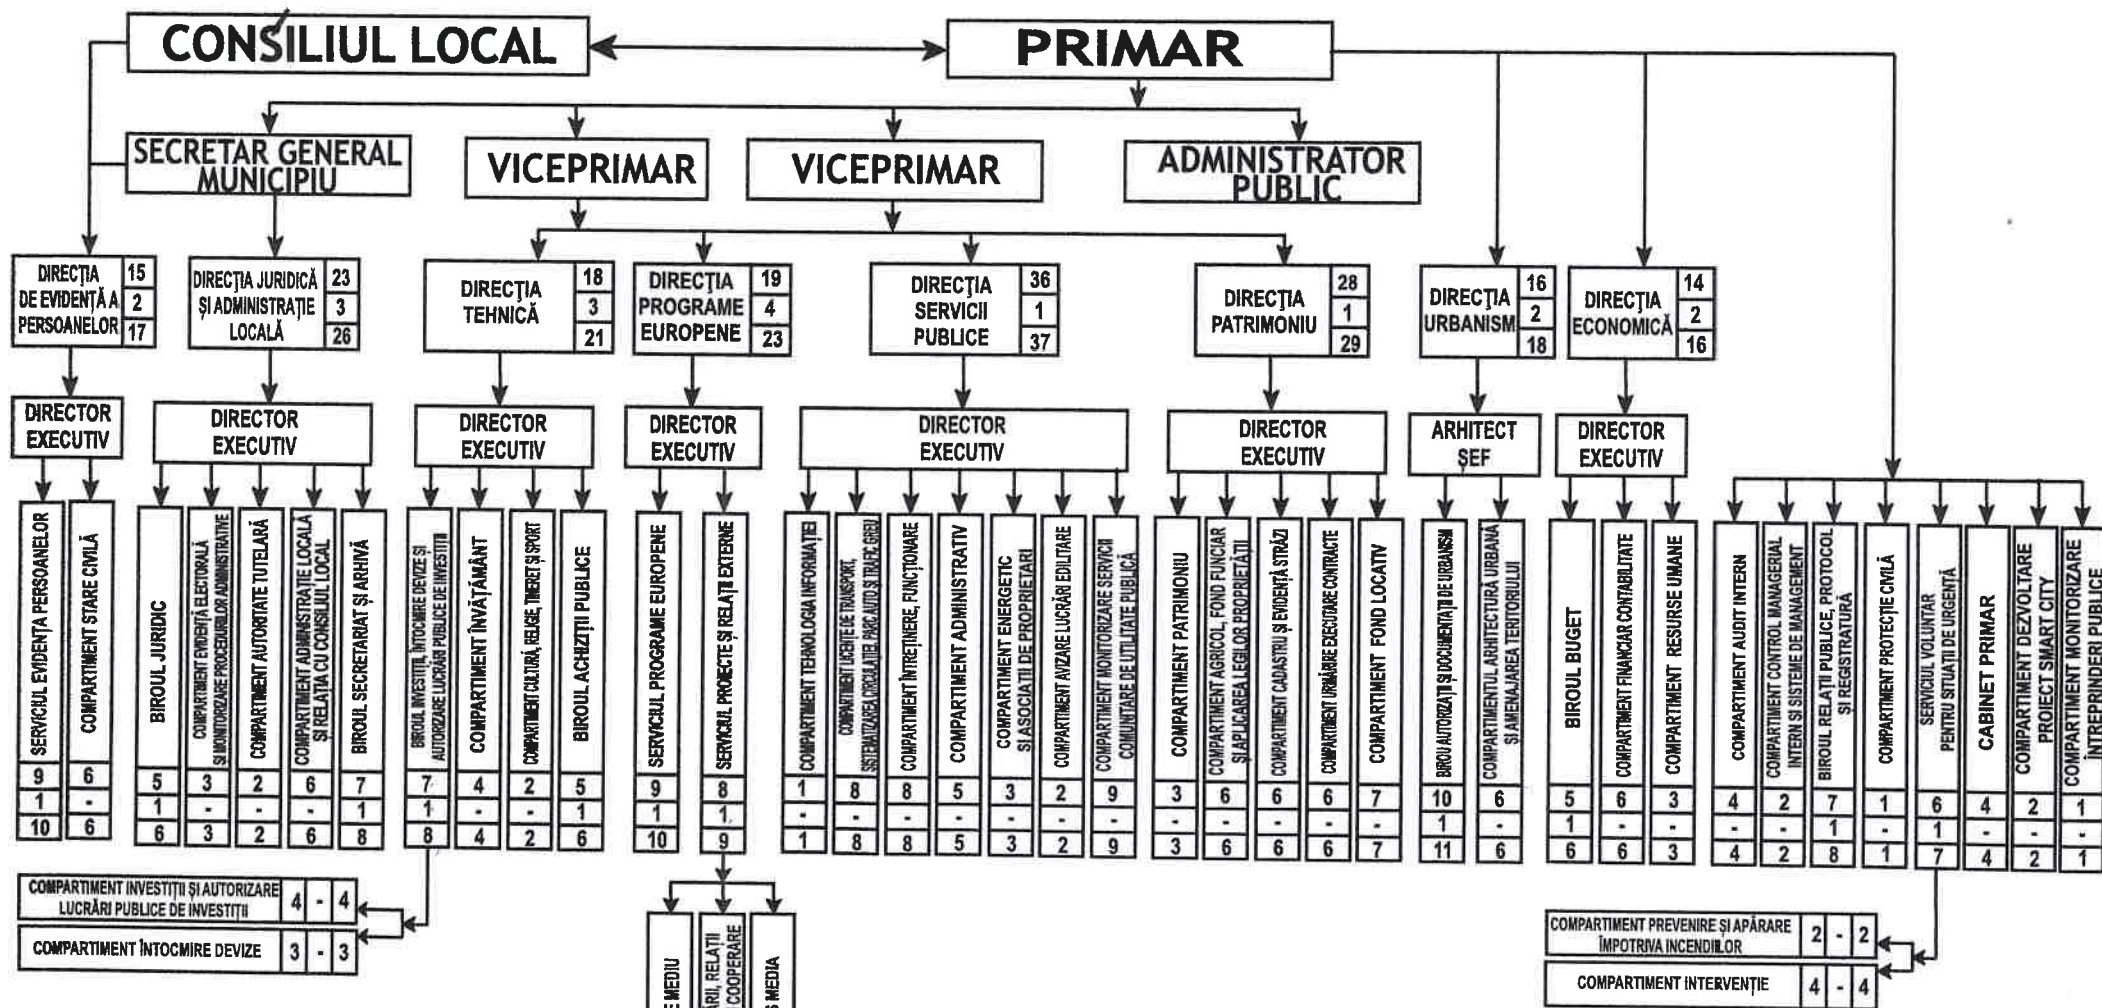

ORGANIGRAMA

APARATULUI DE SPECIALITATE AL PRIMARULUI MUNICIPIULUI GIURGIU
ȘI A DIRECȚIEI DE EVIDENȚĂ A PERSOANELOR

TOTAL PERSONAL	DEMNIȚARI	FUNCȚIONARI PUBLICI	PERSONAL CONTRACTUAL
APARAT PROPRIU 221	3	TOTAL : 135 Funcție de conducere: 17 Funcție de execuție : 118	TOTAL : 66 Funcție de conducere: 3 Funcție de execuție : 63

PREȘEDINTE
DE ȘEDINȚĂ

SECRETAR
GENERAL