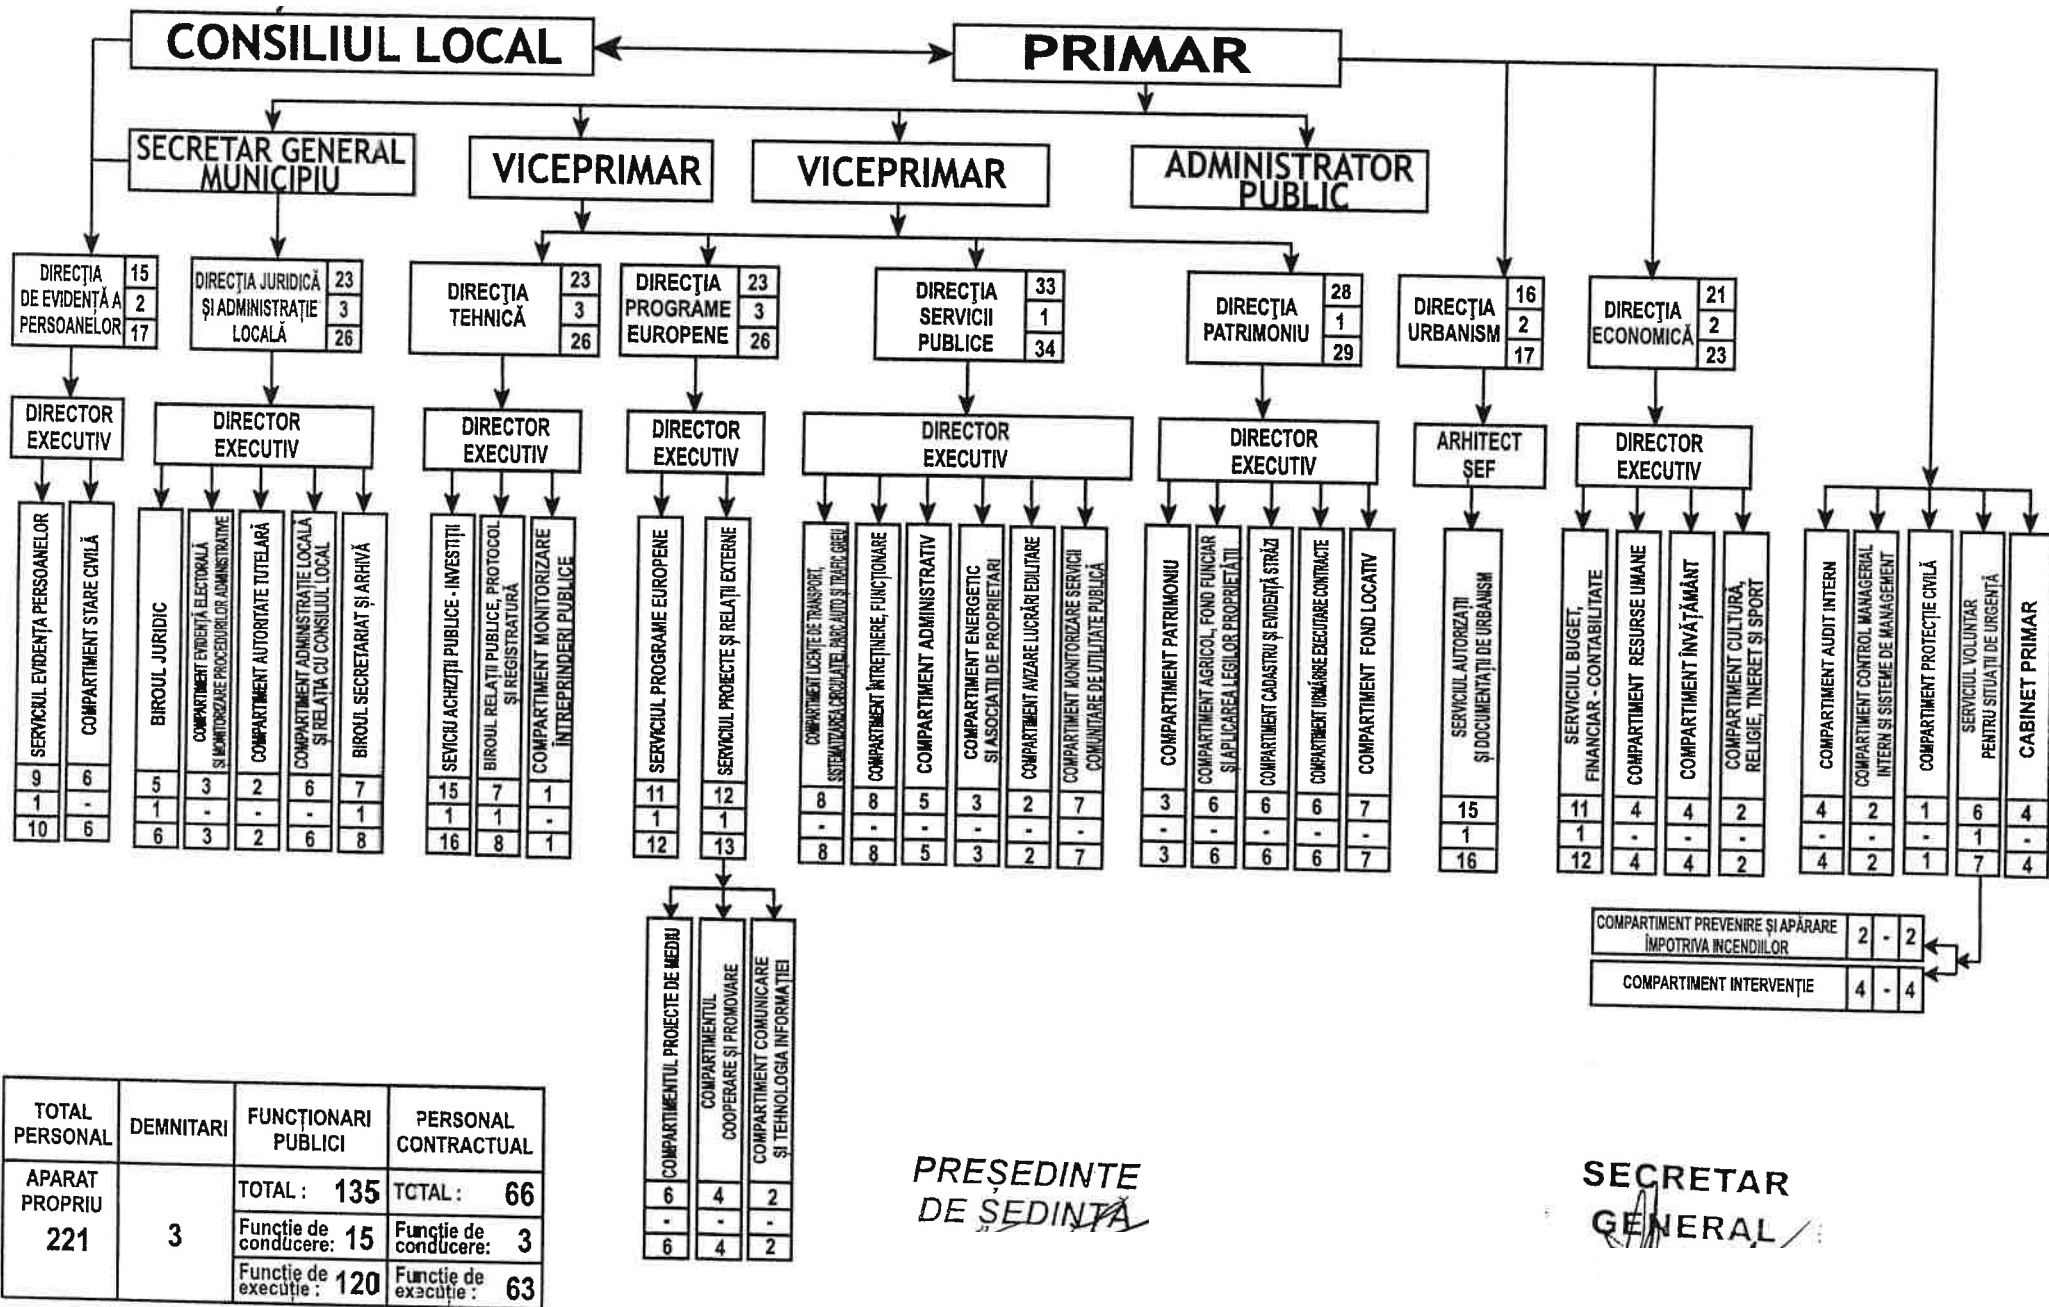

ORGANIGRAMA

APARATULUI DE SPECIALITATE AL PRIMARULUI MUNICIPIULUI GIURGIU
ȘI A DIRECȚIEI DE EVIDENȚĂ A PERSOANELOR

TOTAL PERSONAL	DEMNITARI	FUNCȚIONARI PUBLICI	PERSONAL CONTRACTUAL
APARAT PROPRIU	3	TOTAL : 135	TOTAL : 66
221		Funcție de conducere: 15	Funcție de conducere: 3
		Funcție de execuție : 120	Funcție de execuție : 63