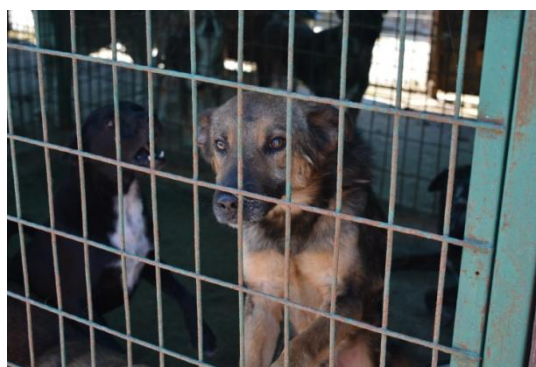

Pui, vaccinati - galben, femelă; cenușiu, mascul; alb, mascul; maro, mascul; alb cu maro pe cap, femelă.

Pui, vaccinați alb cu negru, mascul și cenușiu, femelă.

Câine adult, vaccinat, mascul, maro spicat cu negru;

Câine adult, vaccinat, mascul, negru cu alb pe piept.

Câine adult, vaccinat și sterilizat, femelă, vârstă 3 ani, negru cu alb

Câine adult, talie mică, vaccinat, vârstă 3 ani, cenușiu cu dungă albă pe corp.